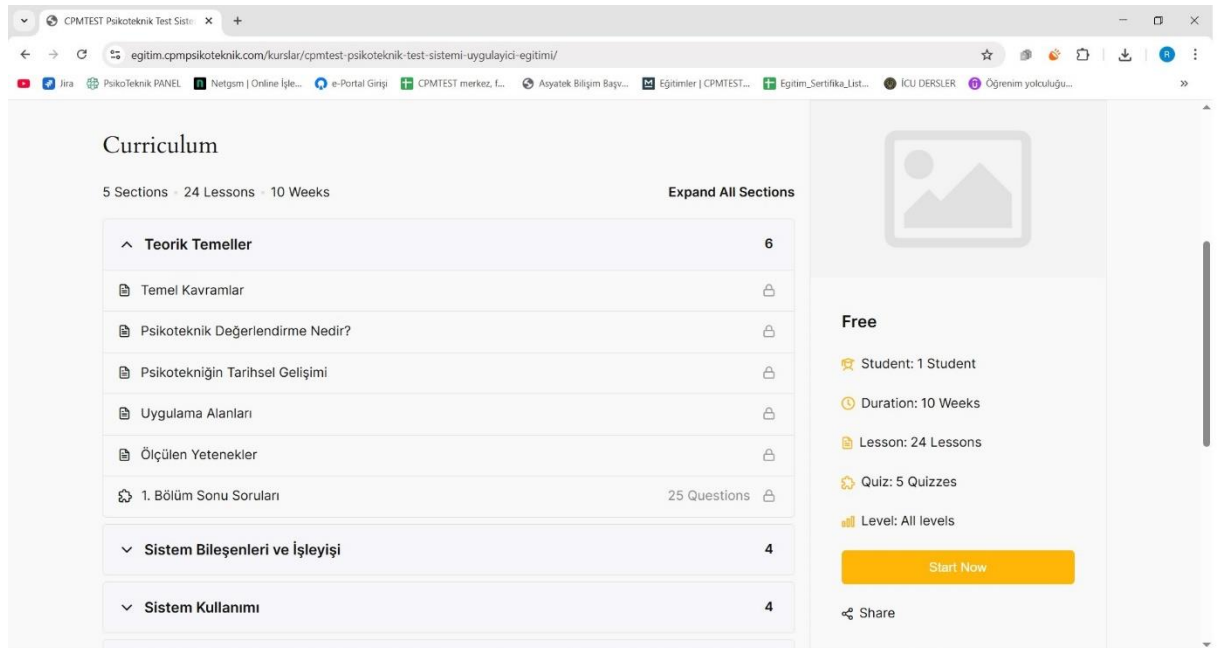

CPM TEST KULLANICI EĞİTİM BAŞVURUSU

CPM TEST' İN SİZLERE **ÜCRETSİZ** OLARAK SUNDUĞU CİHAZ KULLANIM SERTİFİKANIZI ALABİLMENİZ İÇİN DAHA ÖNCESİNDE BİR EĞİTİM ALMANIZ GEREKMEKTEDİR.

EĞİTİM ONLINE ORTAMDA OLUP; 7/24 İSTEDİĞİNİZ CİHAZDA EĞİTİMİNİZİ TAMAMLAYABİLİR VE SERTİFİKANIZI ALABİLİRSİNİZ. YAPMANIZ GEREKENLERİ 10 MADDE İLE AŞAĞIDA AÇIKLIYOR OLACAĞIM.

1. ÖNCELİKLE <https://egitim.cpm psikoteknik.com/> SİTESİNE GİRİŞ YAPINIZ.
2. ANASAYFA ALTINDA YER ALAN RESME TIKLAYINIZ

3. AÇILAN YENİ PENCEREDE SAĞ ALTTA SARI İLE BELİRTİLMİŞ **START NOW** BUTONUNA TIKLAYIN